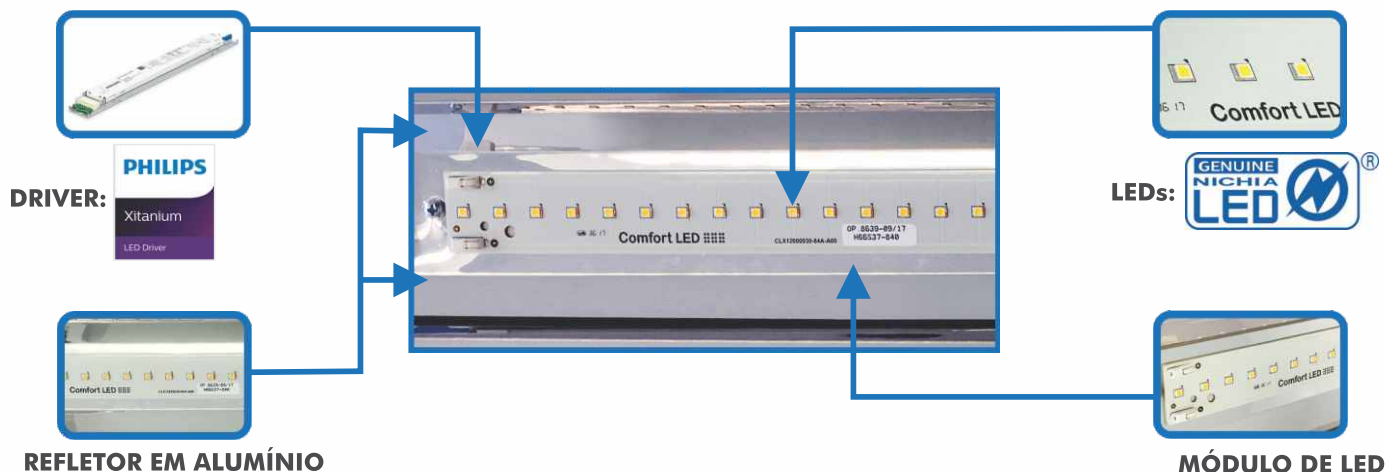

LUMINÁRIAS COMFORT LED LÍNEA

As luminárias **Comfort LED modelo Línea**, de **EMBUTIR** e **SOBREPOR**, foram projetadas para entregarem alto desempenho, conforto visual e luminoso. Sua utilização proporciona drástica redução no consumo de energia elétrica na iluminação.

MODELO DE EMBUTIR:

- Comfort LED LÍNEA 22 W
- Comfort LED LÍNEA 69 W

MODELO DE SOBREPOR:

- Comfort LED LÍNEA 22 W
- Comfort LED LÍNEA 69 W

CARACTERÍSTICAS DAS LUMINÁRIAS DE EMBUTIR E SOBREPOR

LUMINÁRIA: Corpo em chapa de aço protegida contra ferrugem, com pintura eletrostática epóxi-pó na cor branca. Design desenvolvido para utilização com **módulos de LED**, aproveitando ao máximo o fluxo luminoso.

SISTEMA ÓTICO: Refletor em alumínio anodizado alto brilho, com grau de pureza de 99,85%.

DETALHES TÉCNICOS

LUMINÁRIA DE EMBUTIR

Conectores macho e fêmea com proteção mecânica contra inversão de polaridade [(+) vermelho (-) preto]

LUMINÁRIA DE SOBREPOR

Conectores macho e fêmea com proteção mecânica contra inversão de polaridade [(+) vermelho (-) preto]

APLICAÇÕES - AMBIENTES INTERNOS

SUPERMERCADO

ATACAREJO

INDÚSTRIA

CENTRO LOGÍSTICO

ARMAZÉM