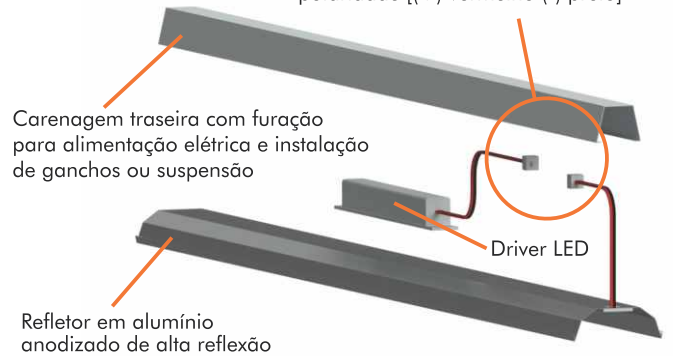

MODELO DE EMBUTIR:

- Comfort LED LÍNEA 22 W
- Comfort LED LÍNEA 69 W

MODELO DE SOBREPOR:

- Comfort LED LÍNEA 22 W
- Comfort LED LÍNEA 69 W

CARACTERÍSTICAS DAS LUMINÁRIAS DE EMBUTIR E SOBREPOR

LUMINÁRIA: Corpo em chapa de aço protegida contra ferrugem, com pintura eletrostática epóxi-pó na cor branca. Design desenvolvido para utilização com **módulos de LED**, aproveitando ao máximo o fluxo luminoso.

SISTEMA ÓTICO: Refletor em alumínio anodizado alto brilho, com grau de pureza de 99,85%.

DETALHES TÉCNICOS

LUMINÁRIA DE EMBUTIR

Conectores macho e fêmea com proteção mecânica contra inversão de polaridade [(+) vermelho (-) preto]

LUMINÁRIA DE SOBREPOR

Conectores macho e fêmea com proteção mecânica contra inversão de polaridade [(+) vermelho (-) preto]

APLICAÇÕES - AMBIENTES INTERNOS

SUPERMERCADO

ATACAREJO

INDÚSTRIA

CENTRO LOGÍSTICO

ARMAZÉM