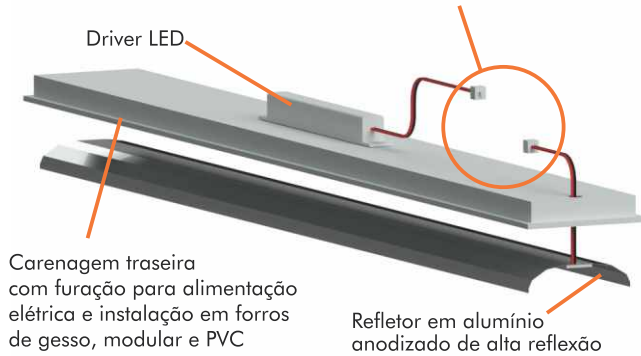

LUMINÁRIAS COMFORT LED LÍNEA

As luminárias **Comfort LED modelo Línea**, de **EMBUTIR** e **SOBREPOR**, foram projetadas para entregarem alto desempenho, conforto visual e luminoso. Sua utilização proporciona drástica redução no consumo de energia elétrica na iluminação.

MODELO DE EMBUTIR:

- Comfort LED LÍNEA 22 W
- Comfort LED LÍNEA 69 W

MODELO DE SOBREPOR:

- Comfort LED LÍNEA 22 W
- Comfort LED LÍNEA 69 W

CARACTERÍSTICAS DAS LUMINÁRIAS DE EMBUTIR E SOBREPOR

LUMINÁRIA: Corpo em chapa de aço protegida contra ferrugem, com pintura eletrostática epóxi-pó na cor branca. Design desenvolvido para utilização com **módulos de LED**, aproveitando ao máximo o fluxo luminoso.

SISTEMA ÓTICO: Refletor em alumínio anodizado alto brilho, com grau de pureza de 99,85%.

DETALHES TÉCNICOS

LUMINÁRIA DE EMBUTIR

Conectores macho e fêmea com proteção mecânica contra inversão de polaridade [(+) vermelho (-) preto]

LUMINÁRIA DE SOBREPOR

Conectores macho e fêmea com proteção mecânica contra inversão de polaridade [(+) vermelho (-) preto]

APLICAÇÕES - AMBIENTES INTERNOS

SUPERMERCADO

ATACAREJO

INDÚSTRIA

CENTRO LOGÍSTICO

ARMAZÉM