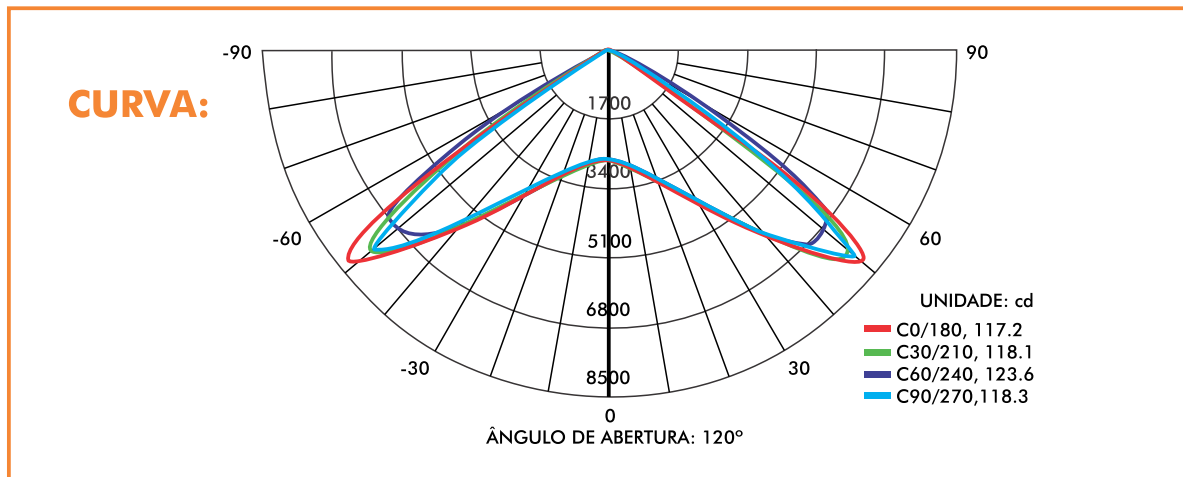

CARACTERÍSTICAS GERAIS:

- Baixíssimo ofuscamento e ótimo conforto visual, permitindo projetos com reduzido UGR (Unified Glare Rating);
- Temperatura de cor confortável;
- Excelente eficiência energética e desempenho luminoso;
- Driver **Mean Well** dimerizável;
- LEDs **LG** de alto rendimento;
- Grau de proteção IP67 para exposição ao tempo;
- Melhor distribuição fotométrica pelo uso de lentes de angulação;
- Vida útil superior a 50.000 horas, com grande aumento no uso dimerizado a potência reduzida;
- Garantia de 5 anos;
- Suporte metálico com bitola regulável;
- Fácil instalação.

[05 ANOS]
de GARANTIA

CERTIFICAÇÕES INTERNACIONAIS DE QUALIDADE:

ESPECIFICAÇÕES

Modelo	CLSL-146 Dim
Potência (W)	146
Dimensões (mm)	576*330*193
Peso (g)	10.500
Fluxo luminoso total (lm)	16.094
Frequência (Hz)	50/60
Voltagem (V)	100-277
Temperatura de operação (°C)	-40 ~ 50
Ângulo de abertura (°)	120
Vida útil (h)	50.000
Classe de proteção (luminária)	IP67
Material das Lentes	Policarbonato
Altura recomendada (m)	a partir de 08
Temperatura de cor (K)	5.700
Distorção Harmônica Total (THD)	< 16%
Fator de potência	≥ 0.95